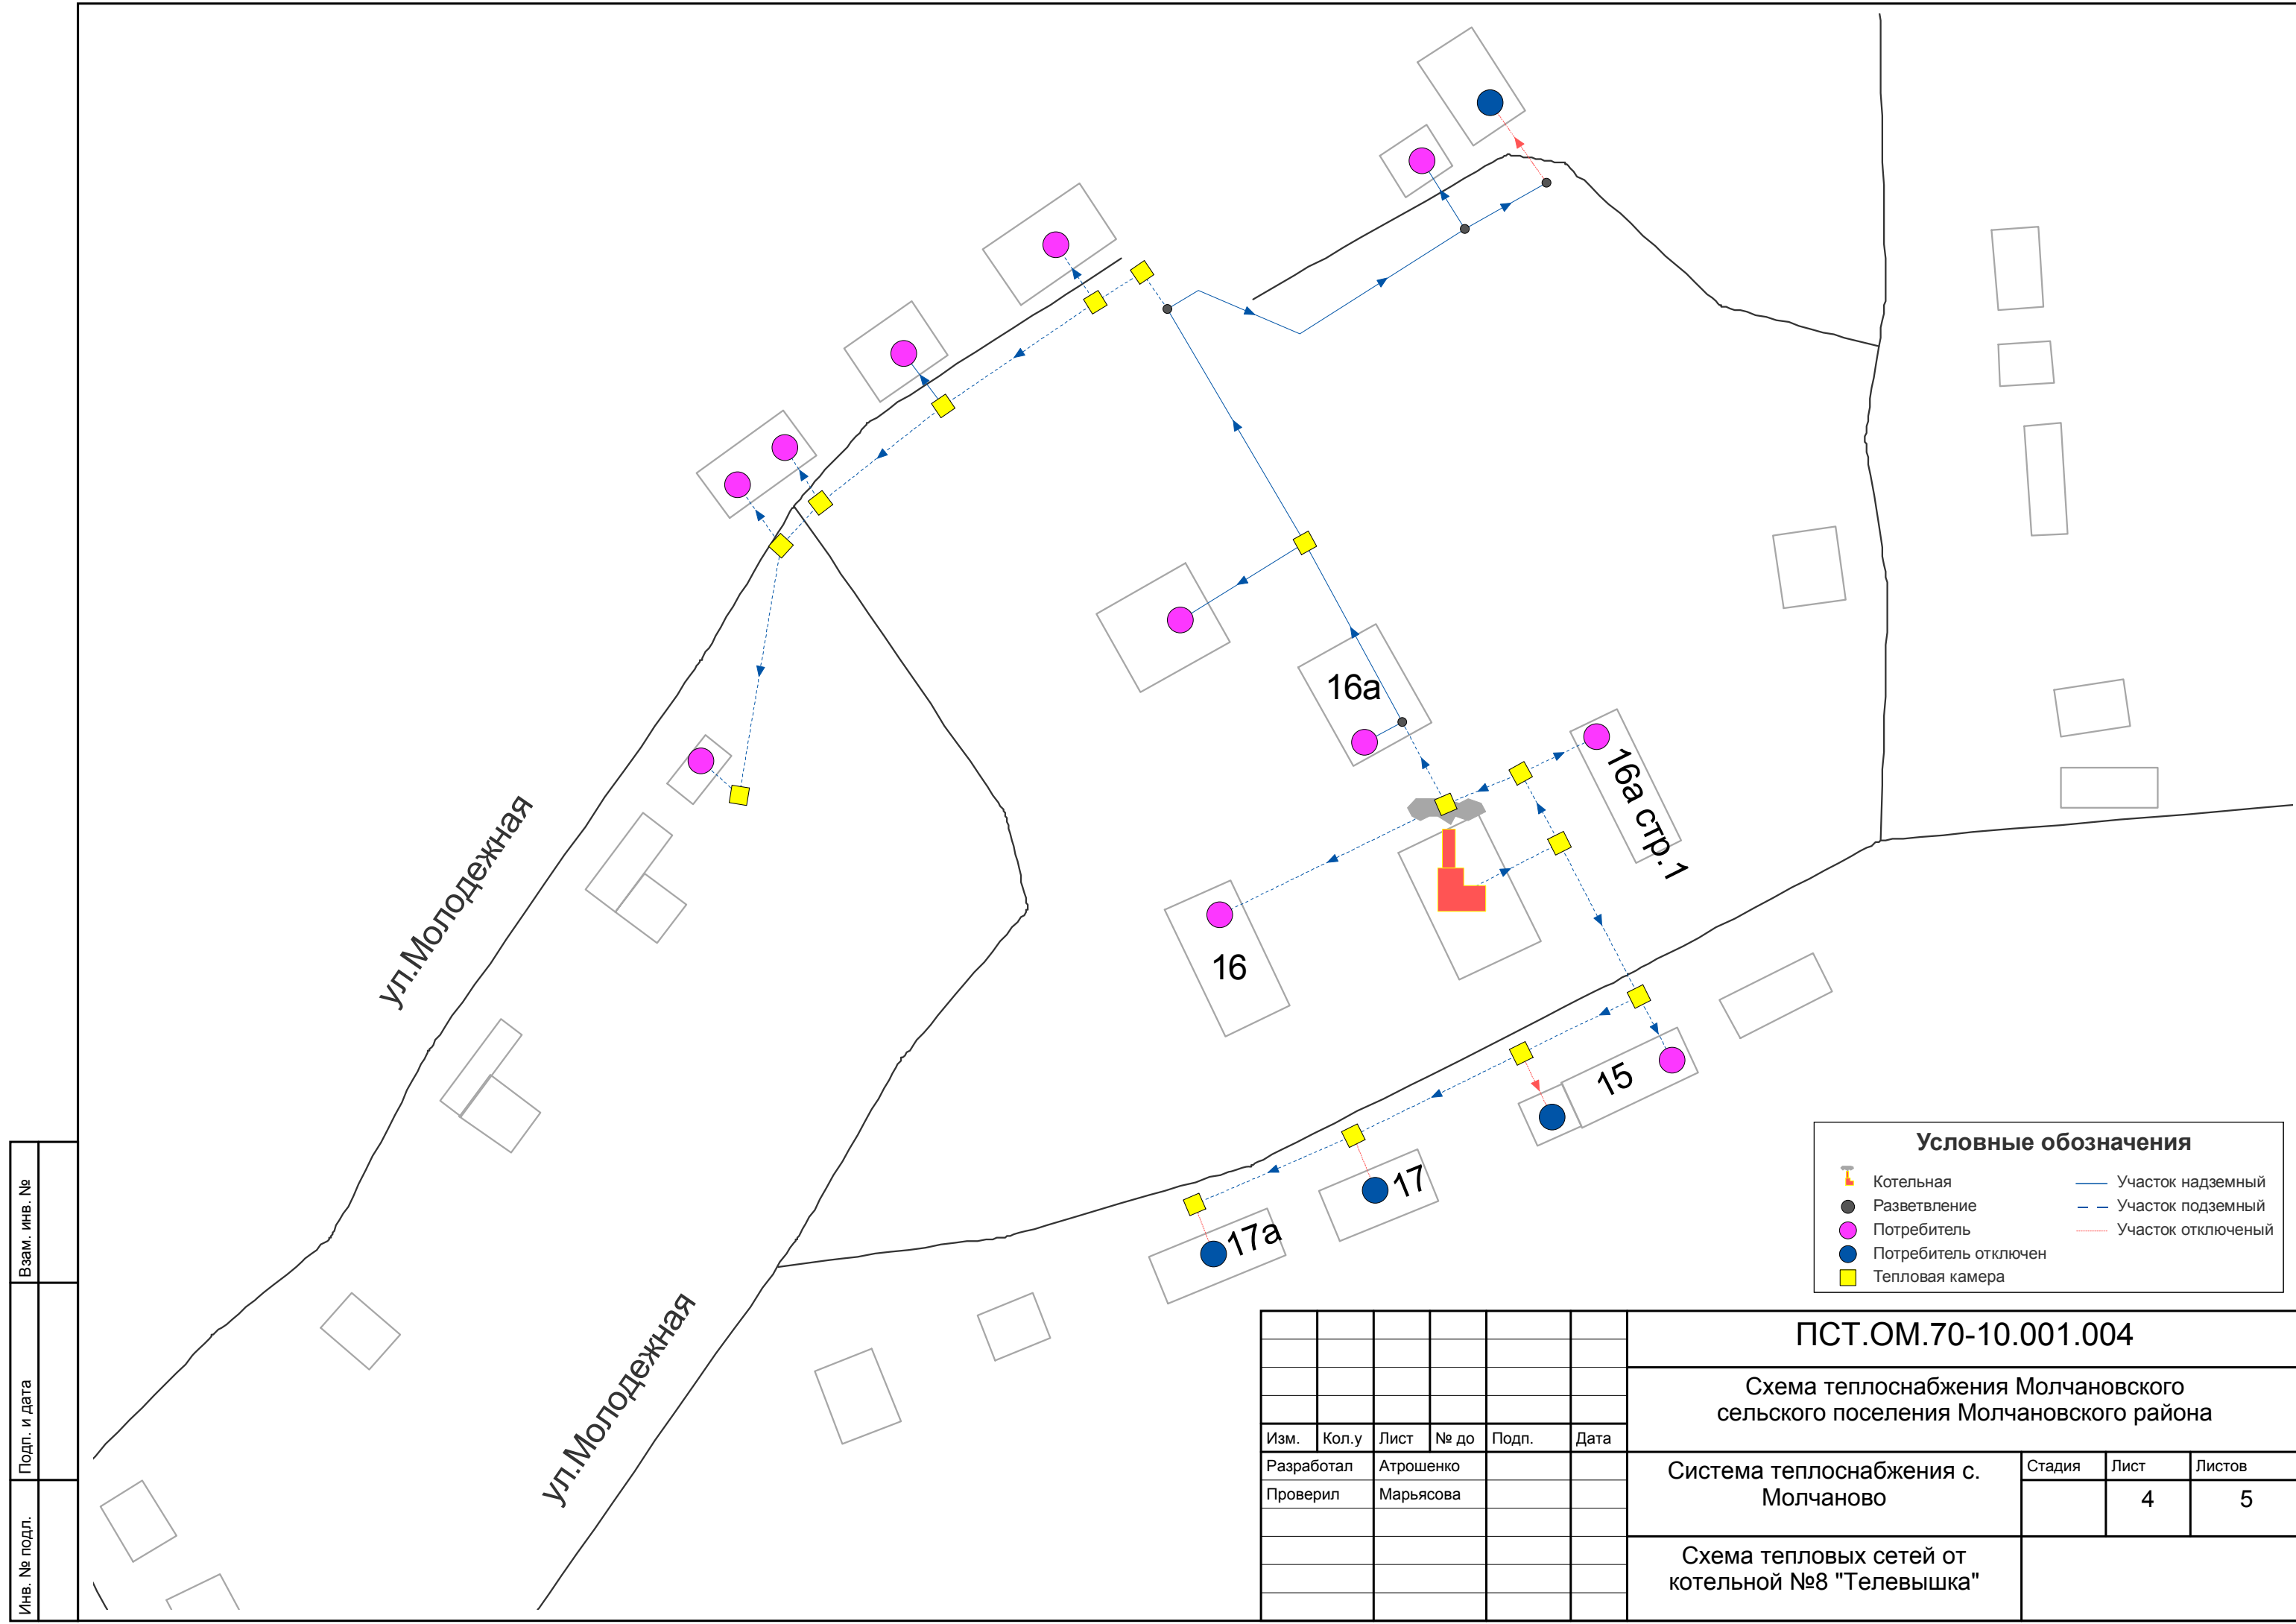

Условные обозначения			
	Котельная		Участок надземный
	Разветвление		Участок подземный
	Потребитель		Участок отключеный
	Потребитель отключен		
	Тепловая камера		

Изн. № подл.	
Подп. и дата	
Взам. инв. №	

						ПСТ.ОМ.70-10.001.004			
						Схема теплоснабжения Молчановского сельского поселения Молчановского района			
Изм.	Кол.у	Лист	№ до	Подп.	Дата	Система теплоснабжения с. Молчаново	Стадия	Лист	Листов
Разработал	Атрошенко							4	5
Проверил	Марьясова					Схема тепловых сетей от котельной №8 "Телевышка"