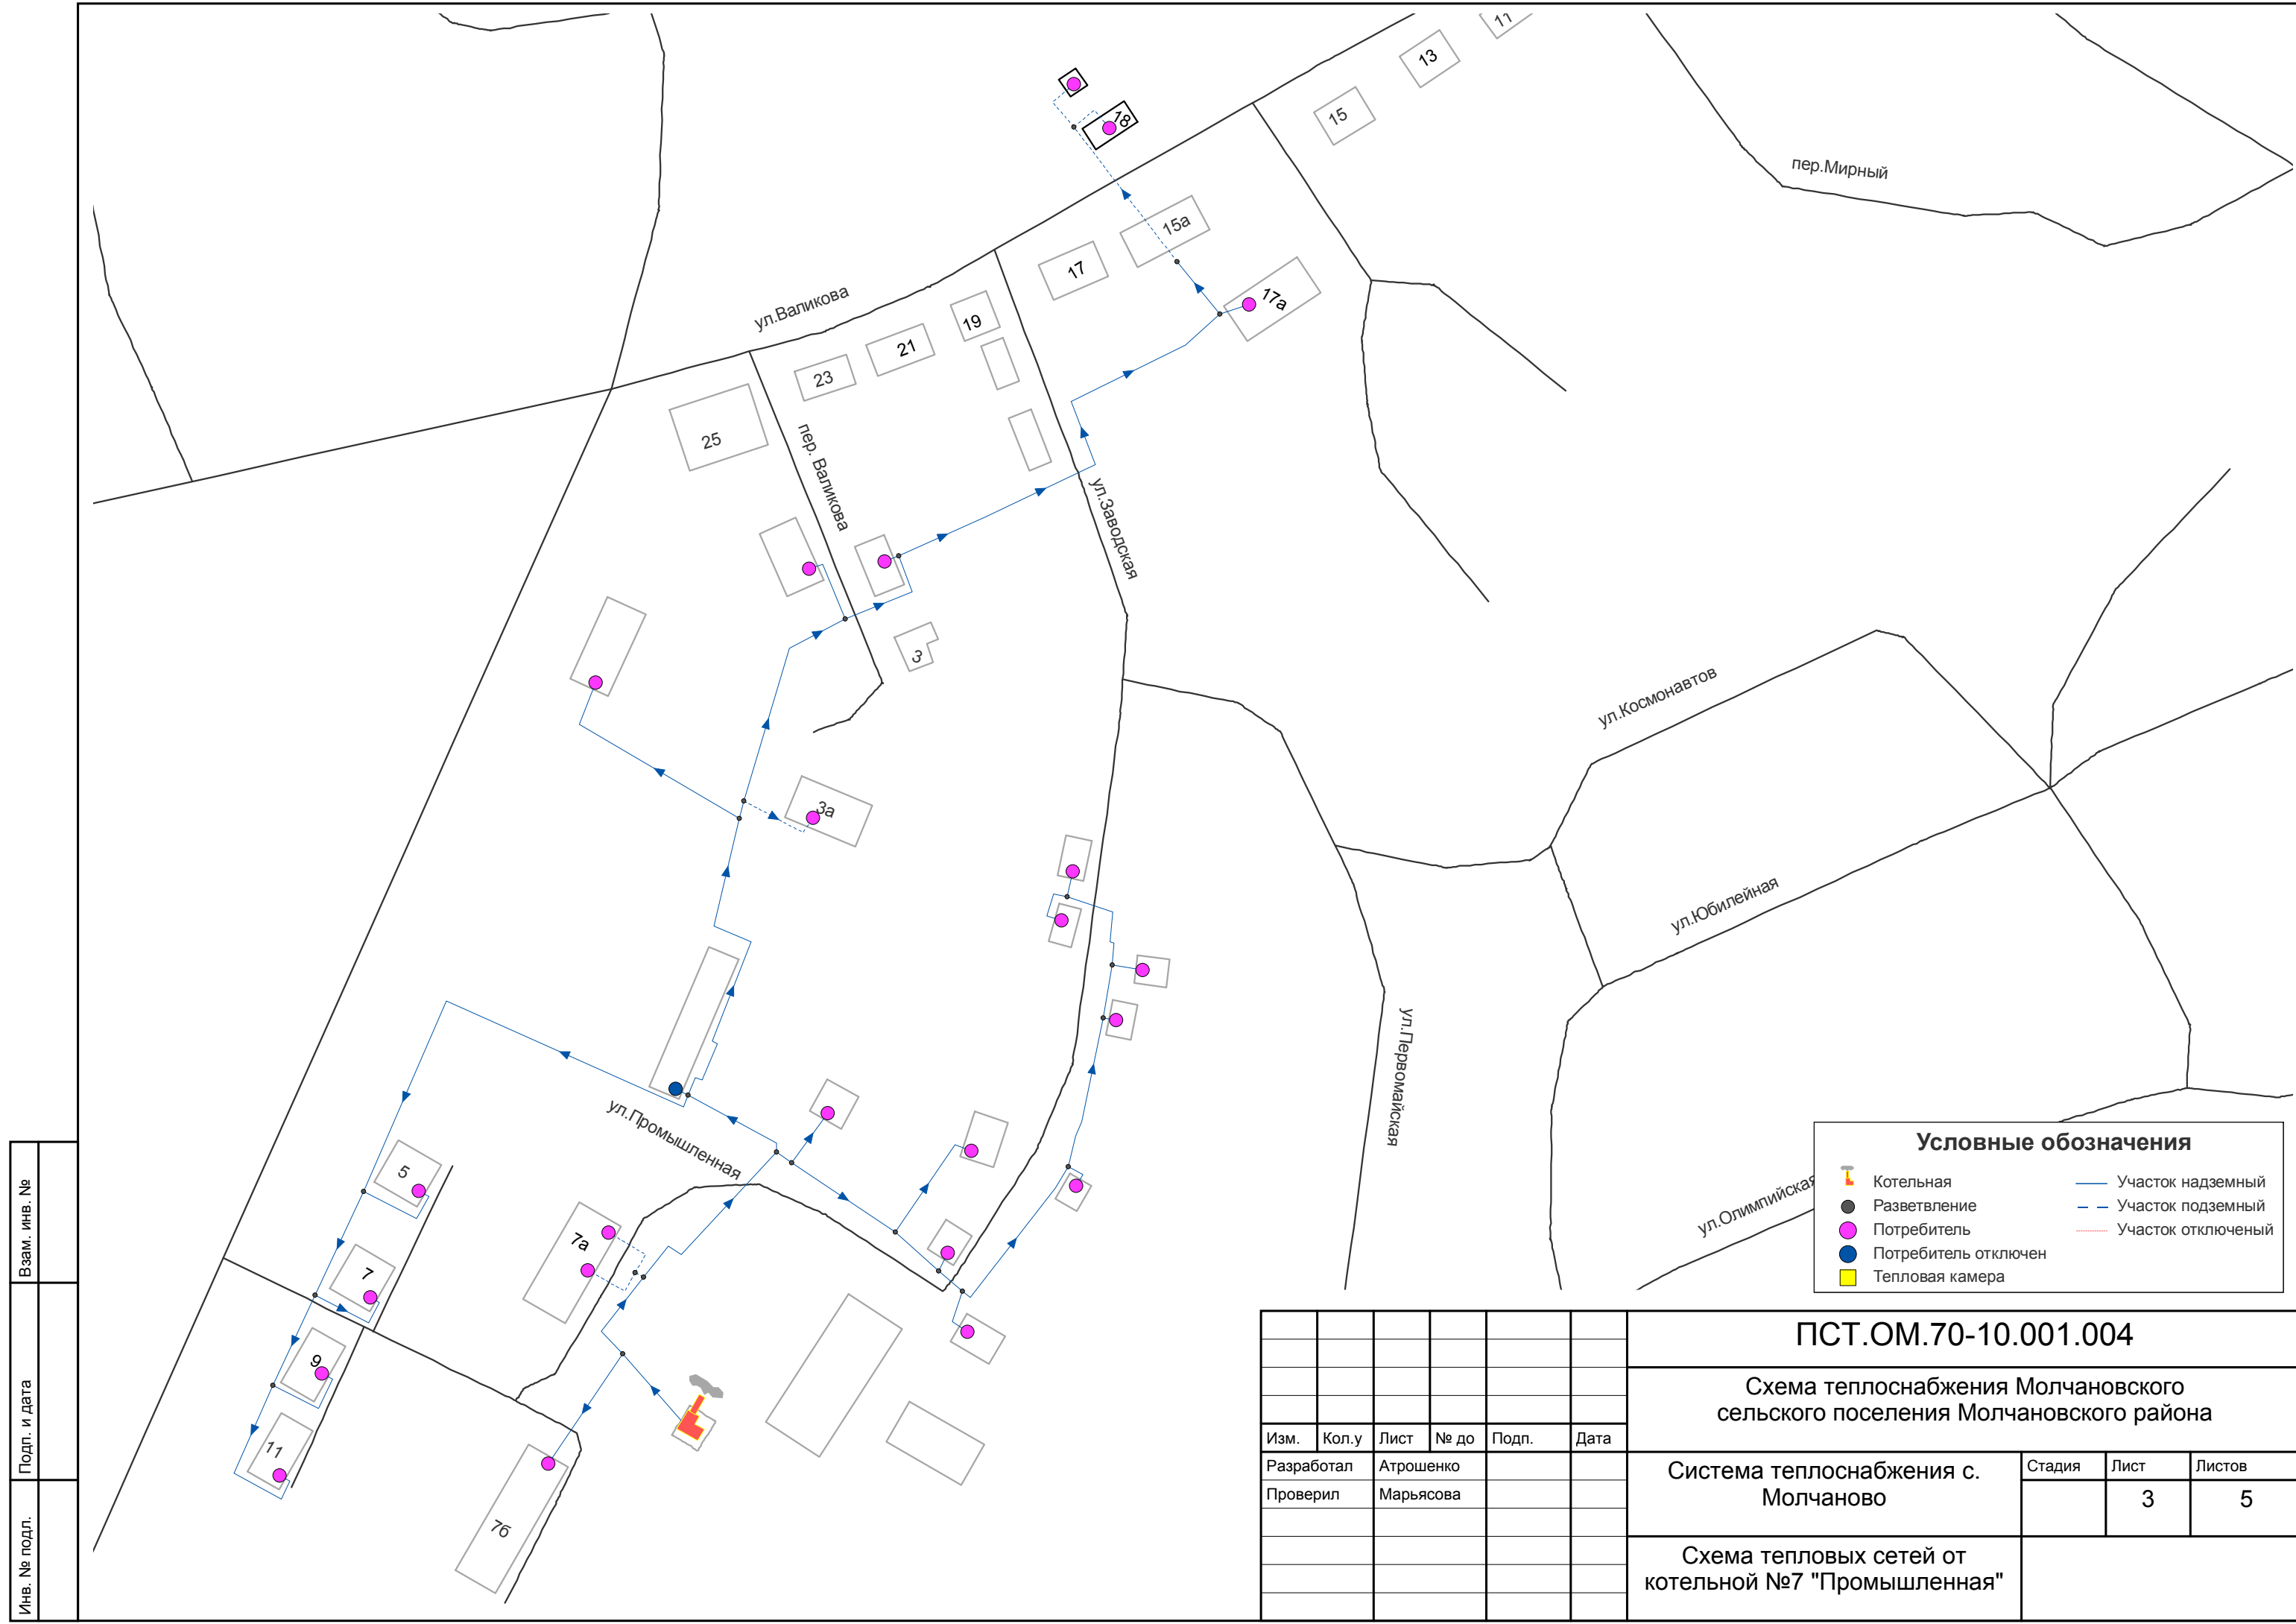

Условные обозначения

	Котельная		Участок надземный
	Разветвление		Участок подземный
	Потребитель		Участок отключенный
	Потребитель отключен		
	Тепловая камера		

Изн. № подл.	
Подп. и дата	
Взам. инв. №	

						ПСТ.ОМ.70-10.001.004				
						Схема теплоснабжения Молчановского сельского поселения Молчановского района				
Изм.	Кол.у	Лист	№ до	Подп.	Дата	Система теплоснабжения с. Молчаново		Стадия	Лист	Листов
Разработал	Атрошенко								3	5
Проверил	Марьясова					Схема тепловых сетей от котельной №7 "Промышленная"